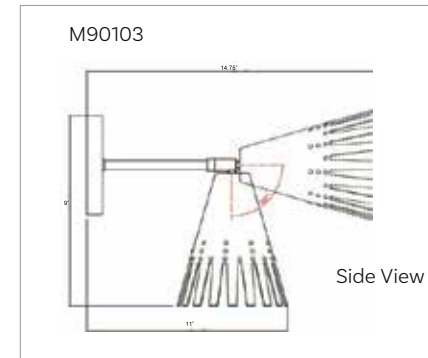

WALL LIGHTING

D.