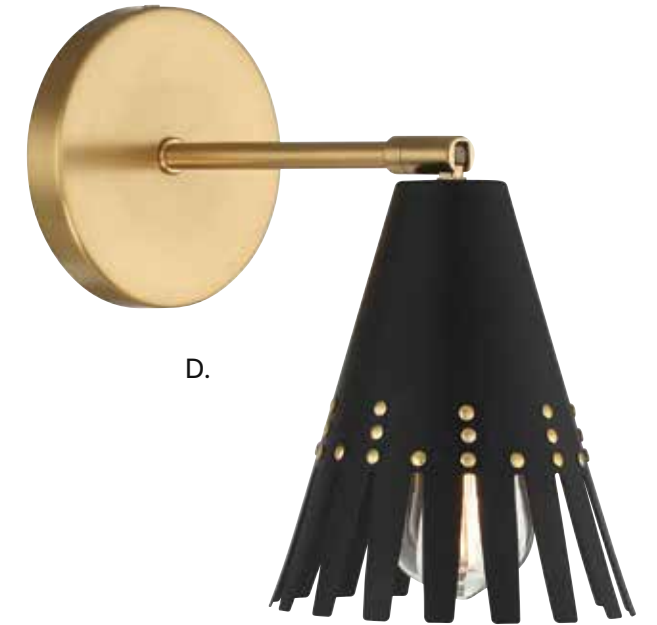

WALL LIGHTING

D.