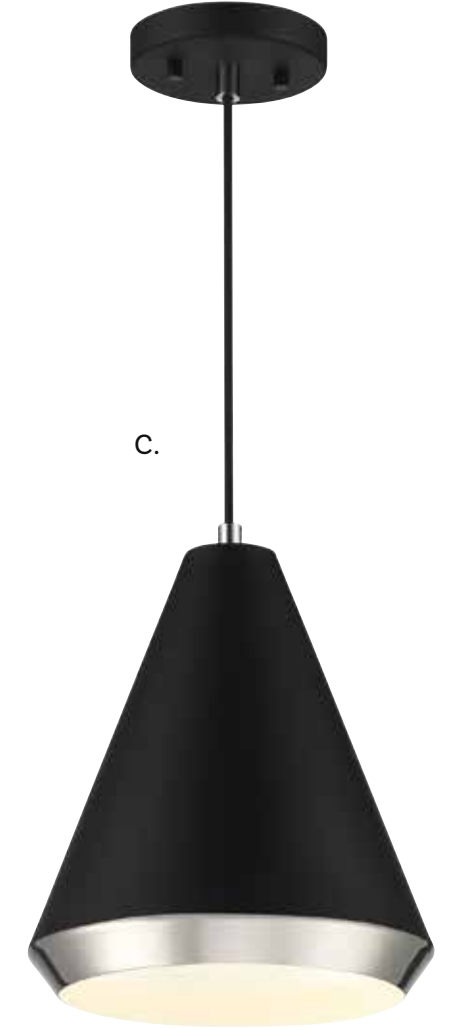

C.

D. M70122WHNB
1-Light Pendant
White & Natural
Brass Finish
10"W x 12"H
Adj H 12" - 132"
1E 60W