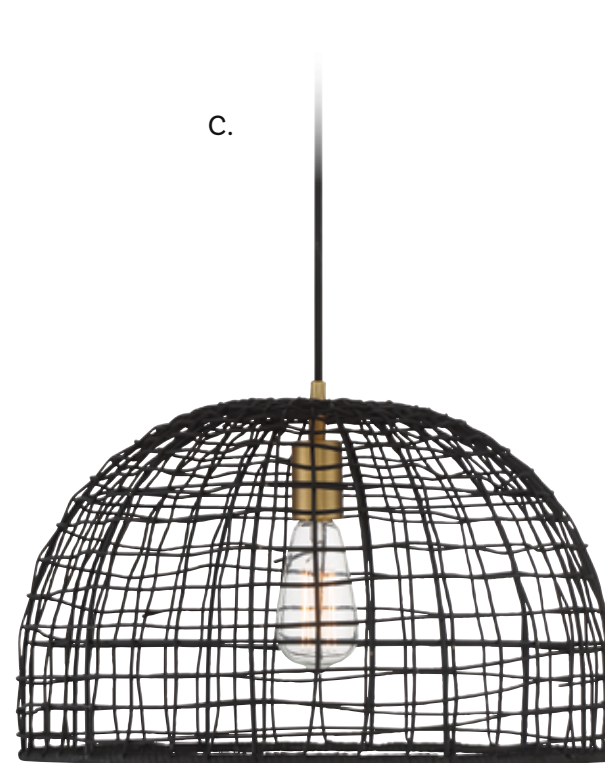

PENDANT LIGHTING

C.