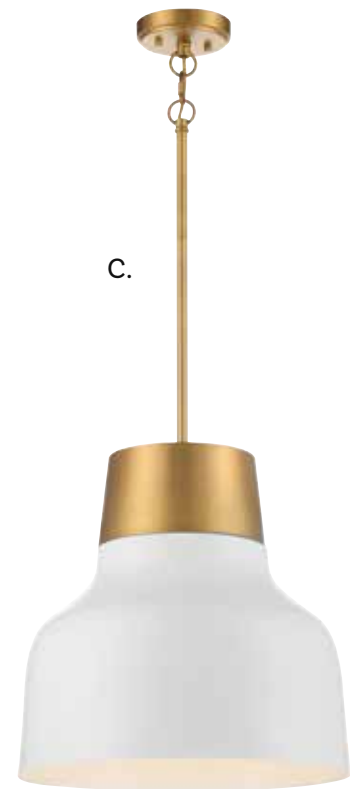

PENDANT LIGHTING

A.

B.

Dual Mount Hanging System

C.

A. M70115NBLNB
1-Light Pendant
Navy Blue w/
Natural Brass Finish
17"W x 18"H
Adj. H 18" - 72"
1E 60W

B. M70115MBKNB
1-Light Pendant
Matte Black w/
Natural Brass Finish
17"W x 18"H
Adj. H 18" - 72"
1E 60W