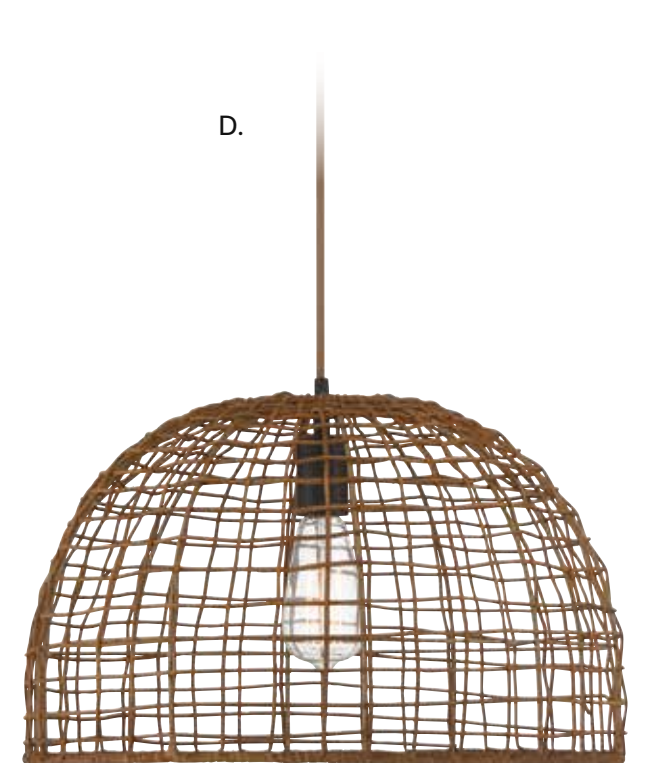

PENDANT LIGHTING

A. M70106NR
1-Light Pendant
Natural Rattan Finish
20"W x 16"H
Adj H 16" - 136"
1E 60W
Natural Rattan Shade

B. M70106WR
1-Light Pendant
White Rattan Finish
20"W x 16"H
Adj H 16" - 136"
1E 60W
White Rattan Shade

This fixture comes with 120" lamp cord.

PENDANT LIGHTING

D.

C. M70105BRNB
1-Light Pendant
Black Rattan Finish w/
Warm Brass Accent
18"W x 12"H
Adj H 12" - 132"
1E 60W
Black Rattan Shade

D. M70105DR
1-Light Pendant
Dark Rattan Finish
18"W x 12"H
Adj H 12" - 132"
1E 60W
Dark Rattan Shade

E. M70105WR
1-Light Pendant
White Rattan Finish
18"W x 12"H
Adj H 12" - 132"
1E 60W
White Rattan Shade